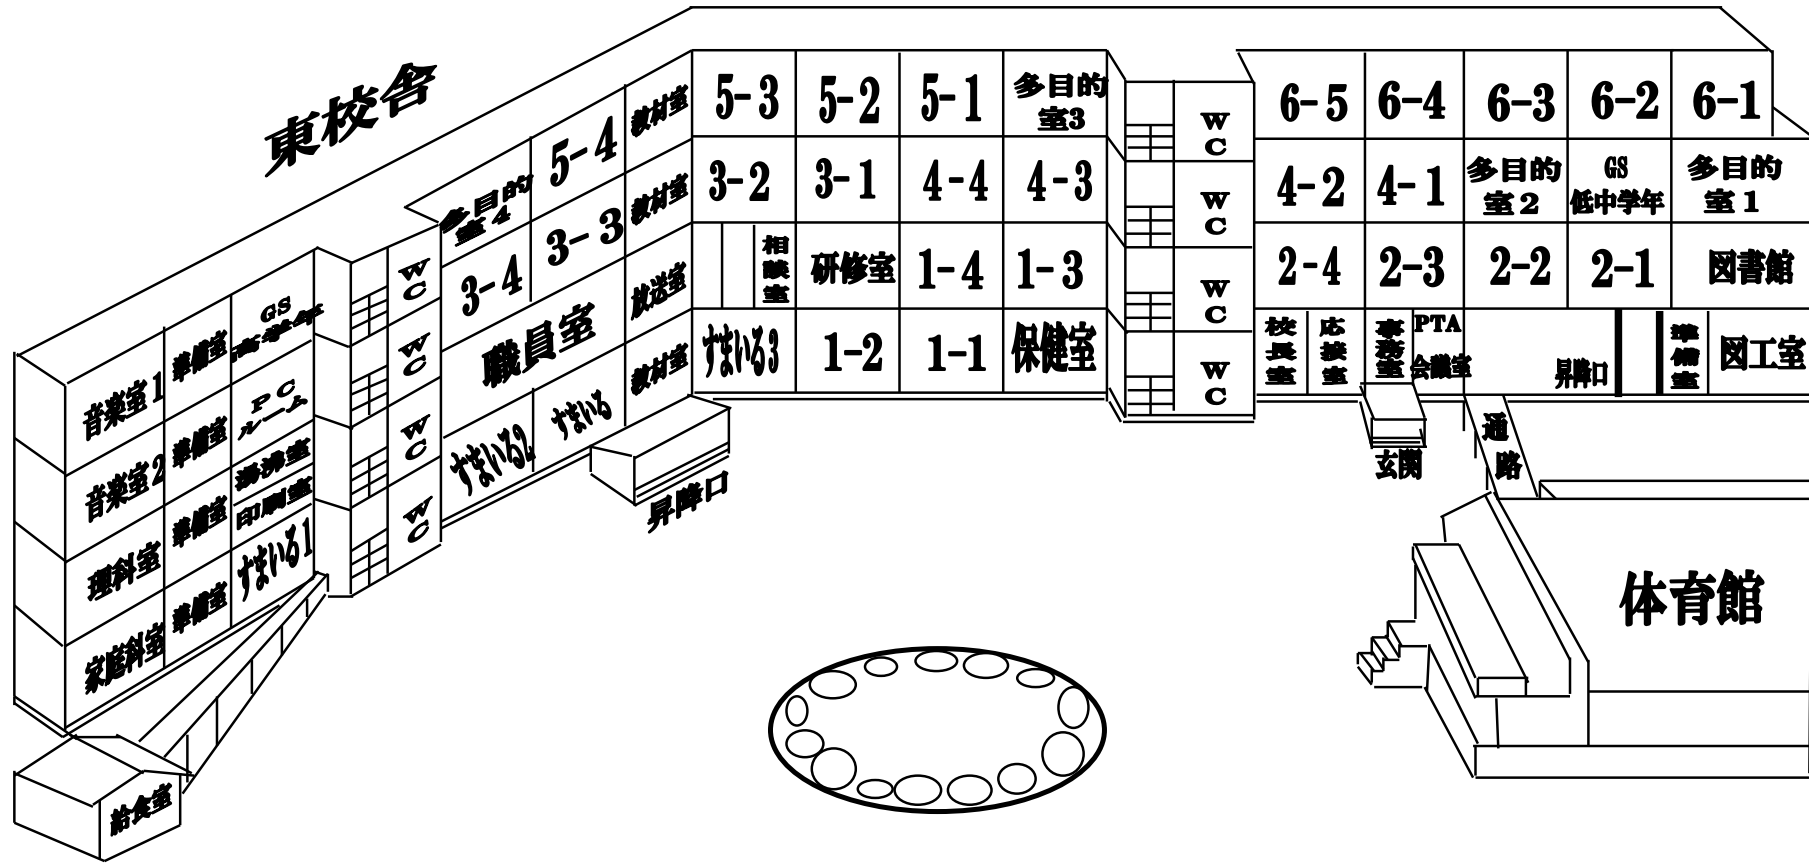

南校舎

さいたま市立宮前小学校教室配置図